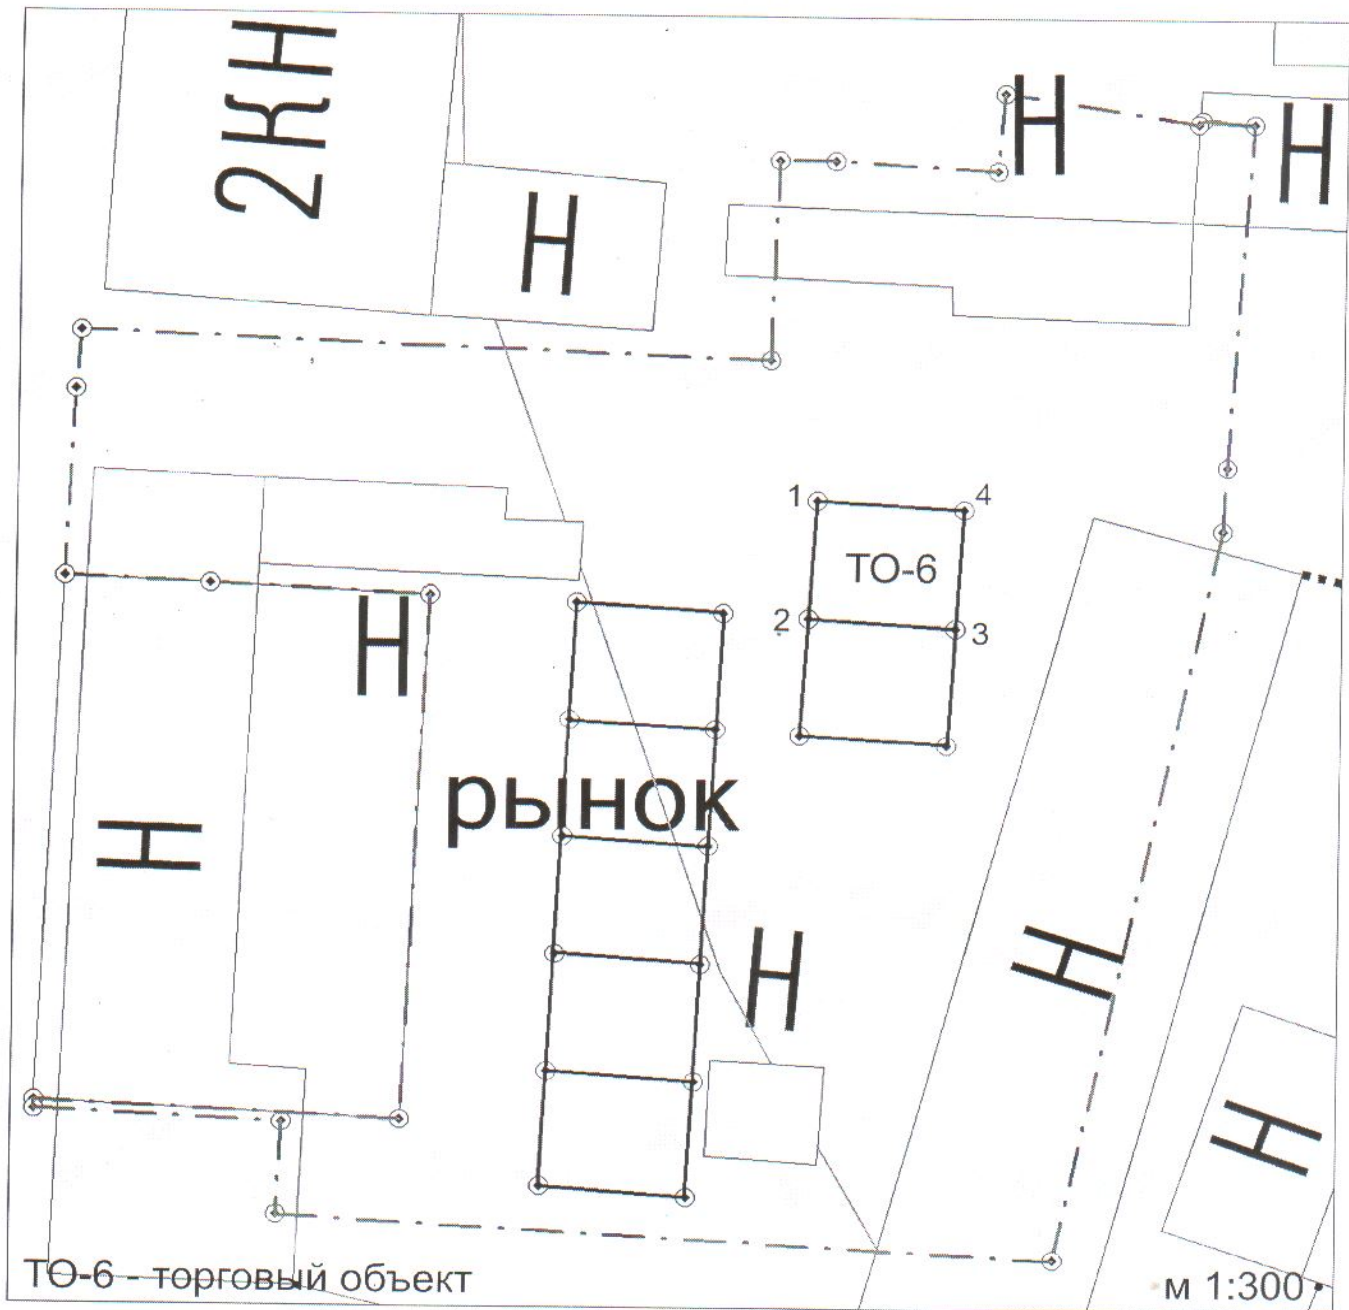

Схема расположения торгового объекта
на земельном участке с кадастровым номером
66:31:2201004:373, расположенного по адресу
пгт. Шаля, ул. Строителей, 1

Координаты ЗУ (30 м.кв.):

1: x-437778,06
y-1420158,33