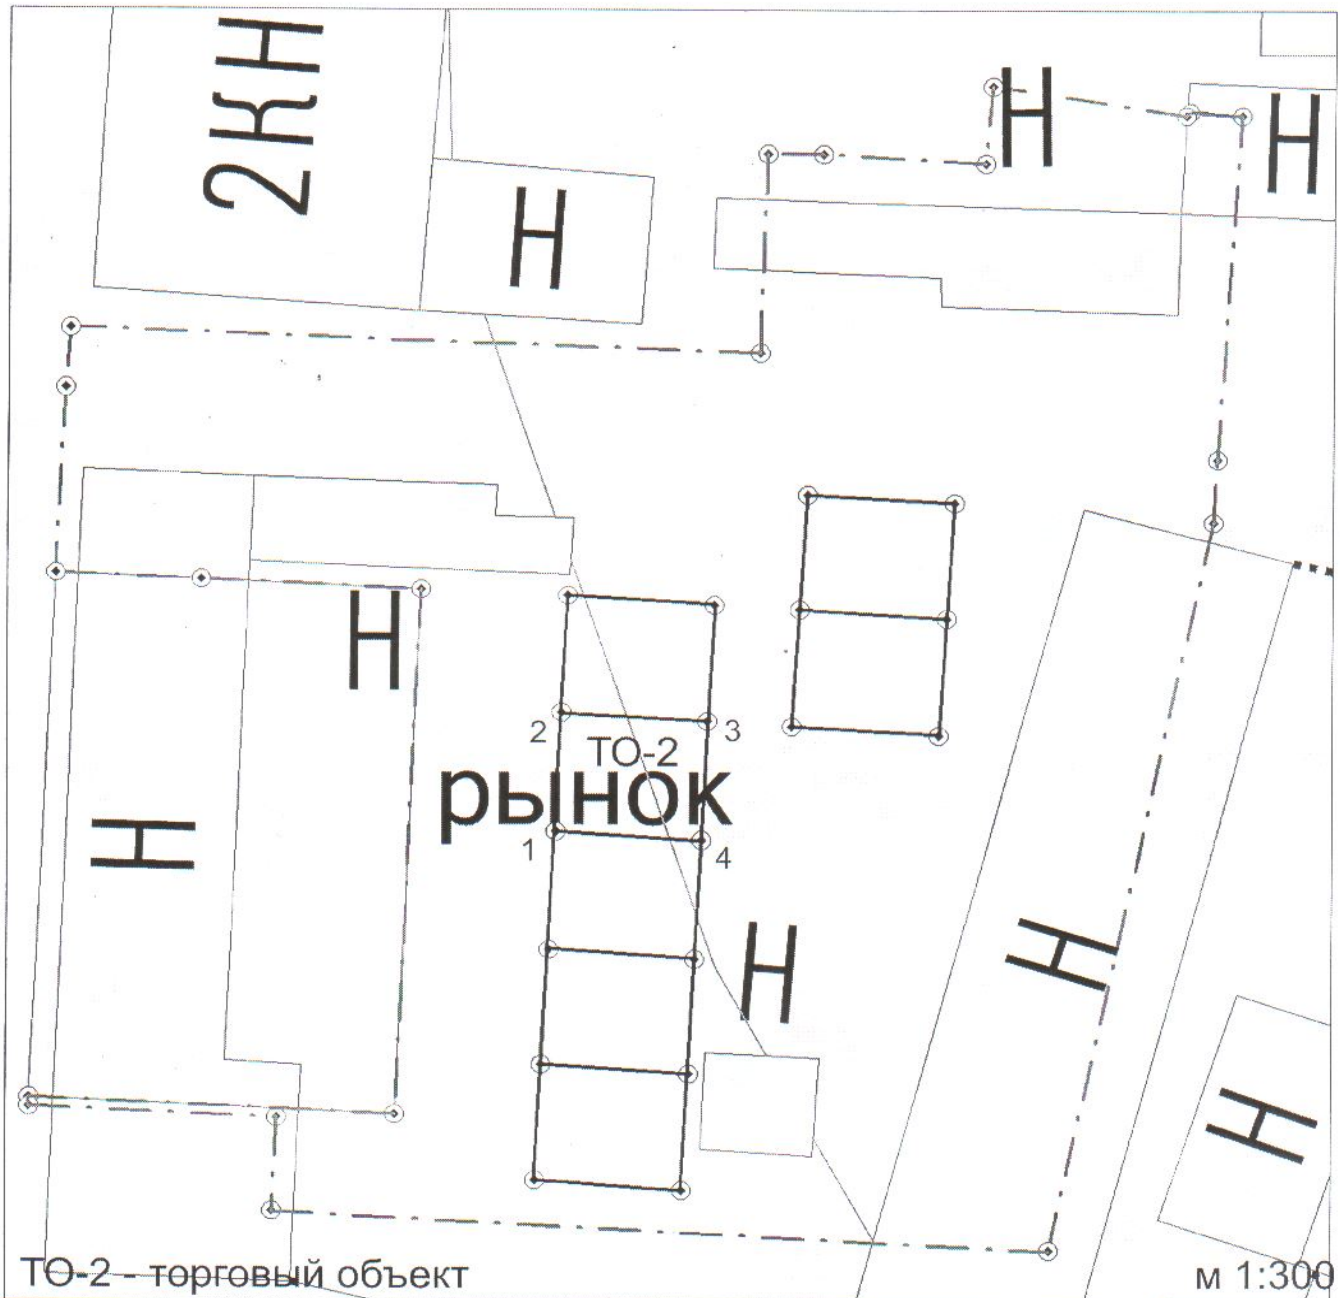

Схема расположения торгового объекта
на земельном участке с кадастровым номером
66:31:2201004:373, расположенного по адресу
пгт. Шаля, ул. Строителей, 1

Координаты ЗУ (30 м.кв.):

1: x-437763,63
y-1420148,04